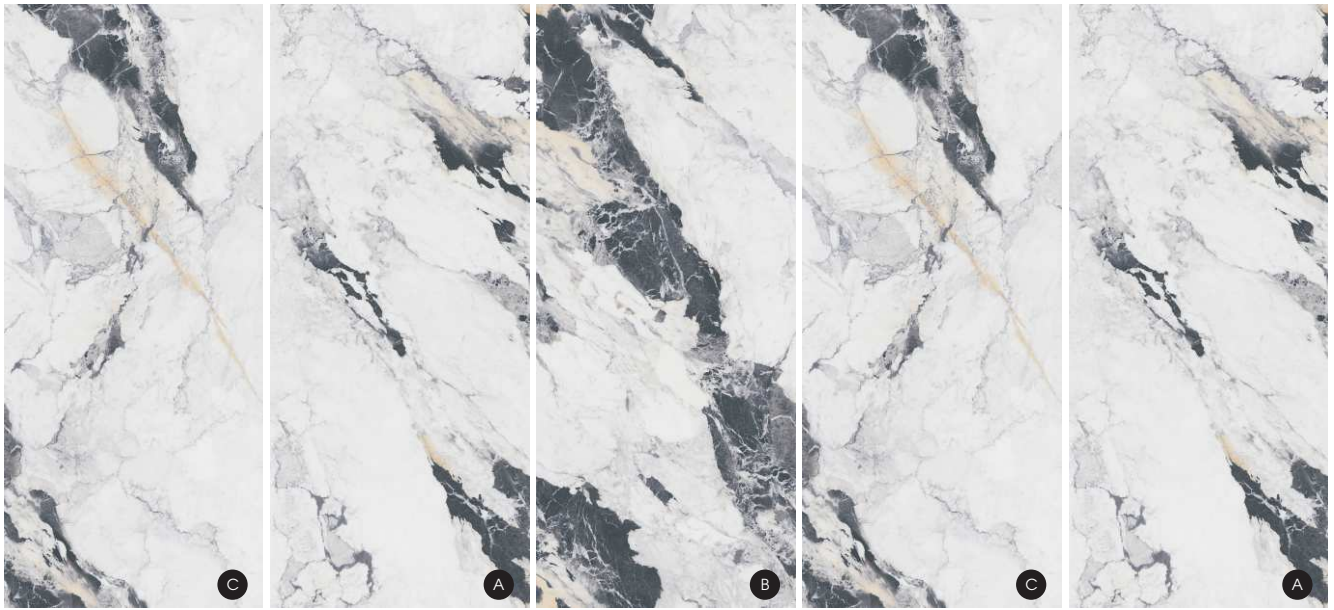

COLOUR

Single piece size within 1200 * 2800mm can be customized

9030北国风光