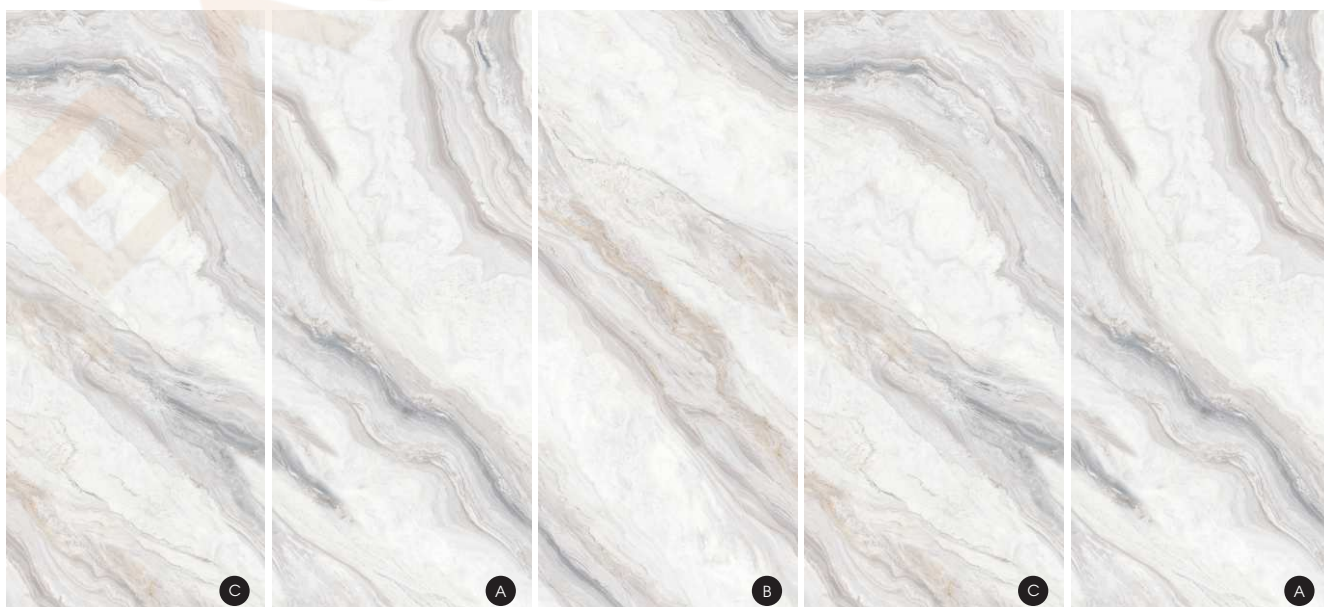

9024意大利云灰

9025马卡鲁

安娜普洱

COLOUR

Single piece size within 1200 * 2800mm can be customized

9027 玉龙雪山

9028 莫兰迪

莫奈山川